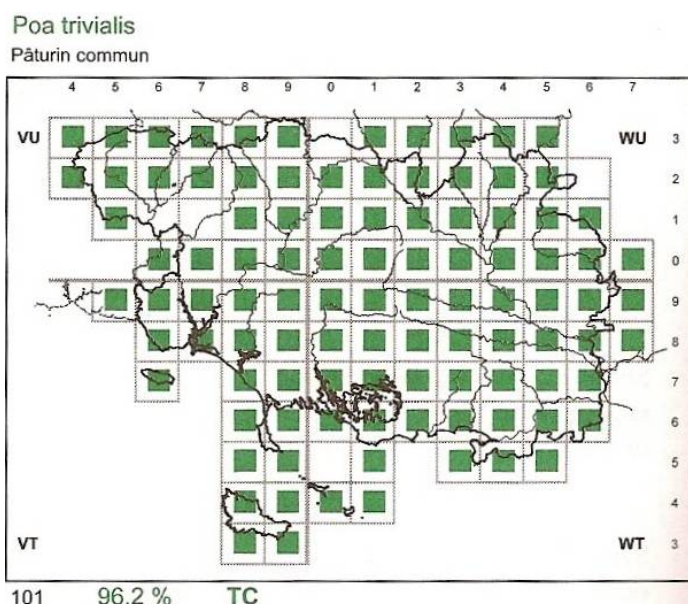

***Poa trivialis***

Pâturin commun

POACÉES (Graminées)

© ALTHIS

ÉLÉMENTS DE DIAGNOSTIC

- Plante vivace en touffe, lâche, jusqu'à 1 m, glabre, à souche fibreuse ou un peu traçante avec des stolons.
- Tiges ascendantes, cylindracées, rudes dans le haut, couchées à la base.
- Feuilles vert clair, assez molles mais gaines un peu rude, la supérieure plus longue que le limbe. Ligule oblongue aiguë.
- Inflorescence : panicule étroite pyramidale, à rameaux inférieurs réunis par 4-6 en demi-verticilles.
- **Floraison : mai à juillet.**

HABITAT-ÉCOLOGIE

[37.1 Communautés à Reine des prés](#), [37.21 Prairies humides atlantiques et subatlantiques](#), [53.16 Végétations à *Phalaris arundinacea*](#).

Prairies et lieux humides.

REPARTITION dans le département du Morbihan

Très commune.

(RIVIERE G. 2007. p523)